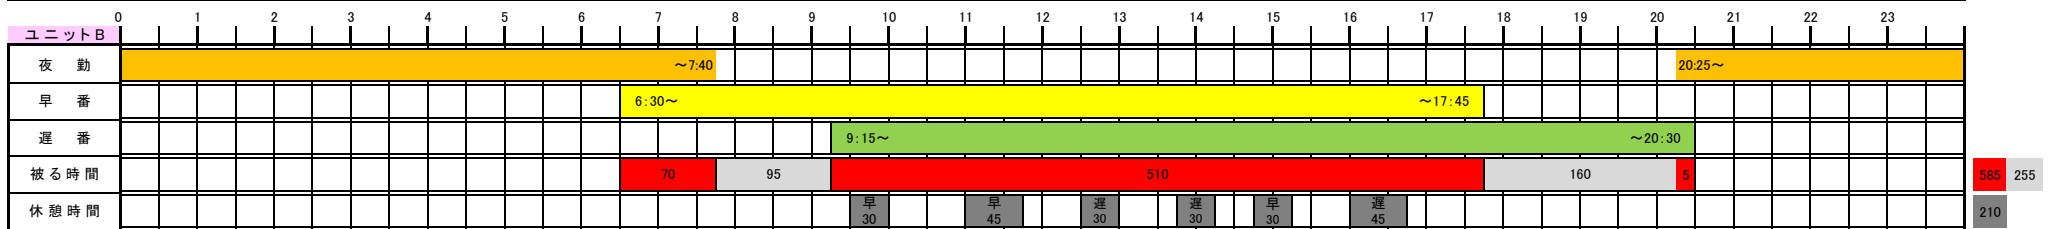

勤務時間割比較表

夜勤 早番 遅番 日勤 パート 被る 1人 休憩

【週休2日】

【週休3日】

【ユニットシミュレーション用】