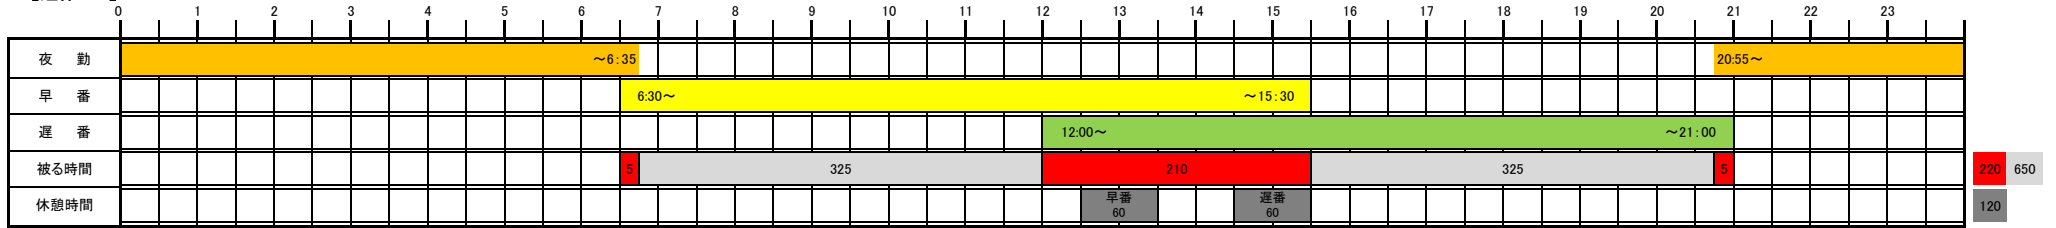

勤務時間割比較表

夜勤 早番 遅番 日勤 パート 被る 1人 休憩

【週休2日】

【週休3日】

【ユニットシミュレーション用】