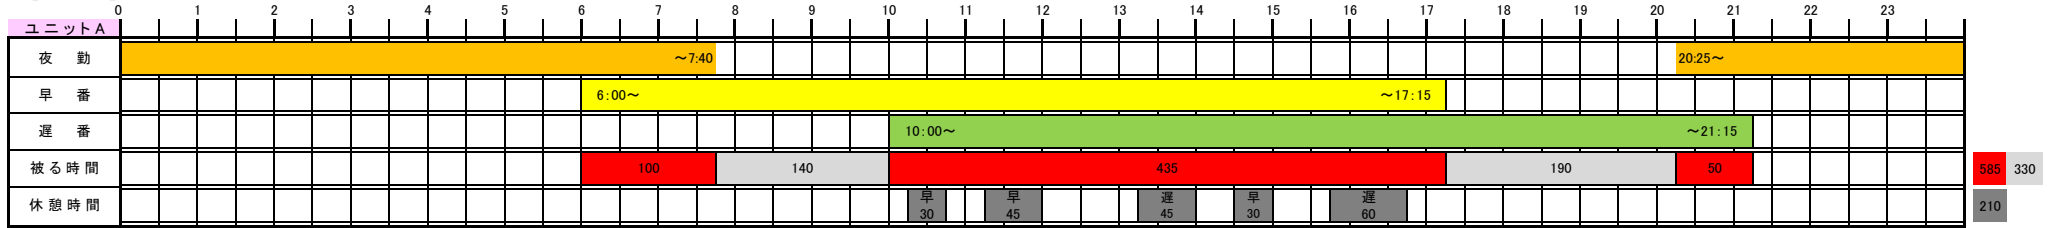

勤務時間割比較表

夜勤 早番 遅番 日勤 パート 被る 1人 休憩

【週休2日】

【週休3日】

【ユニットシミュレーション用】